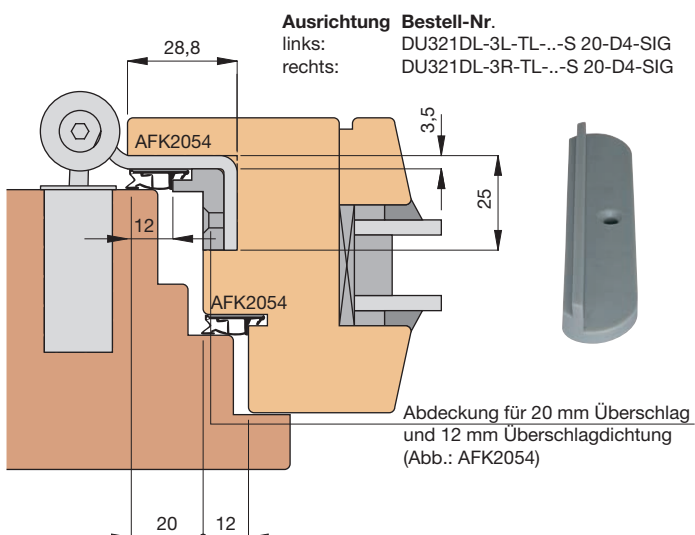

20 mm Überschlag - Überschlagdichtung 10 mm - 20-D2

20 mm Überschlag - Überschlagdichtung 20 mm - 20-D3

20 mm Überschlag - Überschlagdichtung 10 mm - 20-D2

20 mm Überschlag - Überschlagdichtung 10 mm - 20-D2 - kombiniert mit Distanzplatte DPL-DUP-03

Einbaumasse sind profilabhängig!

Duplex 321

mit Kunststoff-Abdeckungen für 20 mm Überschlag

original **ANUBA**

20 mm Überschlag - Überschlagdichtung 12 mm - 20-D4

20 mm Überschlag - Überschlagdichtung 12 mm - 20-D4

20 mm Überschlag - Überschlagdichtung 12 mm - 20-D4 - kombiniert mit Distanzplatte DPL-DUP-03

Einbaumasse sind profilabhängig!