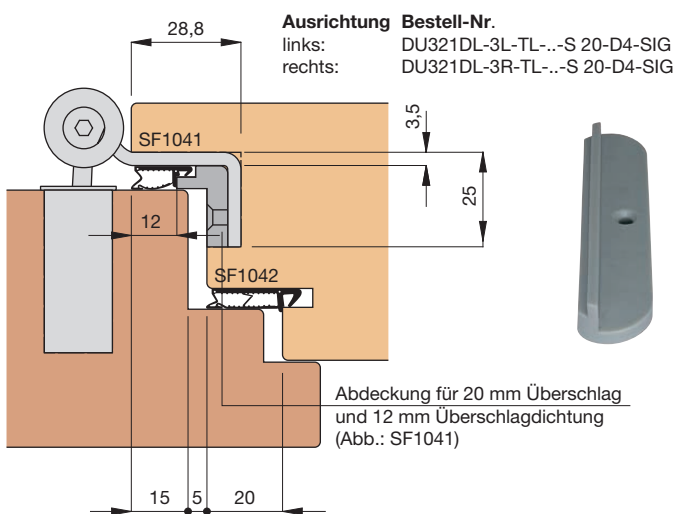

20 mm Überschlag - Überschlagdichtung 10 mm - 20-D2

20 mm Überschlag - Überschlagdichtung 20 mm - 20-D3

20 mm Überschlag - Überschlagdichtung 10 mm - 20-D2

20 mm Überschlag - Überschlagdichtung 10 mm - 20-D2 - kombiniert mit Distanzplatte DPL-DUP-03

Einbaumasse sind profilabhängig!

Duplex 321

mit Kunststoff-Abdeckungen für 20 mm Überschlag

original **ANUBA**

20 mm Überschlag - Überschlagdichtung 12 mm - 20-D4

20 mm Überschlag - Überschlagdichtung 12 mm - 20-D4

20 mm Überschlag - Überschlagdichtung 12 mm - 20-D4 - kombiniert mit Distanzplatte DPL-DUP-03

Einbaumasse sind profilabhängig!