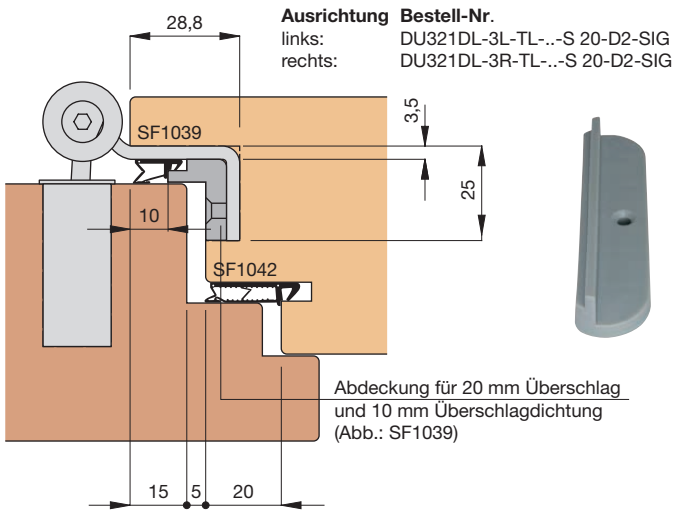

20 mm Überschlag - Überschlagdichtung 10 mm - 20-D2

20 mm Überschlag - Überschlagdichtung 20 mm - 20-D3

20 mm Überschlag - Überschlagdichtung 10 mm - 20-D2

20 mm Überschlag - Überschlagdichtung 10 mm - 20-D2 - kombiniert mit Distanzplatte DPL-DUP-03

Einbaumasse sind profilabhängig!

Duplex 321

mit Kunststoff-Abdeckungen für 20 mm Überschlag

original **ANUBA**

20 mm Überschlag - Überschlagdichtung 12 mm - 20-D4

20 mm Überschlag - Überschlagdichtung 12 mm - 20-D4

20 mm Überschlag - Überschlagdichtung 12 mm - 20-D4 - kombiniert mit Distanzplatte DPL-DUP-03

Einbaumasse sind profilabhängig!