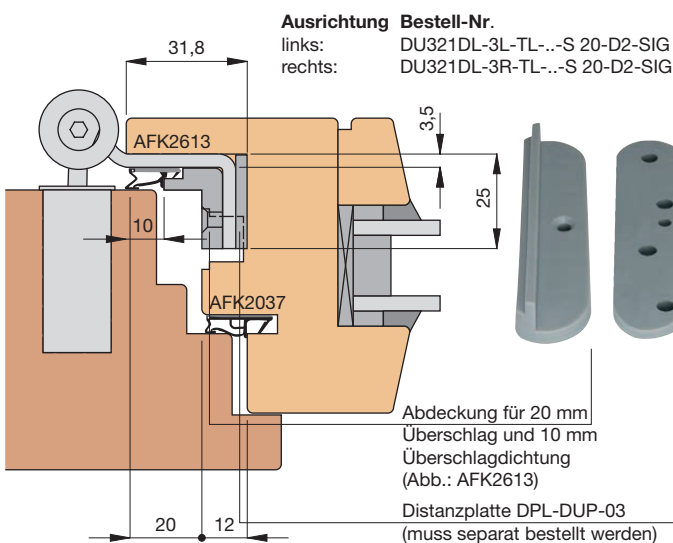

20 mm Überschlag - Überschlagdichtung 10 mm - 20-D2

20 mm Überschlag - Überschlagdichtung 20 mm - 20-D3

20 mm Überschlag - Überschlagdichtung 10 mm - 20-D2

20 mm Überschlag - Überschlagdichtung 10 mm - 20-D2 - kombiniert mit Distanzplatte DPL-DUP-03

Einbaumasse sind profilabhängig!

Duplex 321

mit Kunststoff-Abdeckungen für 20 mm Überschlag

original **ANUBA**

20 mm Überschlag - Überschlagdichtung 12 mm - 20-D4

20 mm Überschlag - Überschlagdichtung 12 mm - 20-D4

20 mm Überschlag - Überschlagdichtung 12 mm - 20-D4 - kombiniert mit Distanzplatte DPL-DUP-03

Einbaumasse sind profilabhängig!