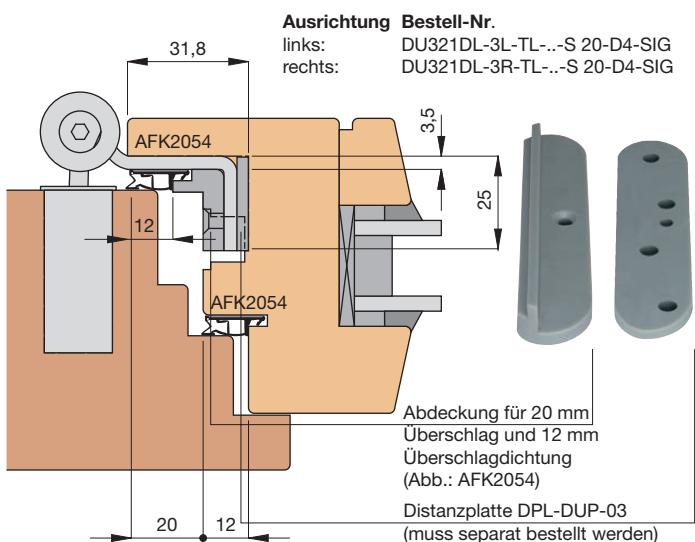

20 mm Überschlag - Überschlagdichtung 10 mm - 20-D2

20 mm Überschlag - Überschlagdichtung 20 mm - 20-D3

20 mm Überschlag - Überschlagdichtung 10 mm - 20-D2

20 mm Überschlag - Überschlagdichtung 10 mm - 20-D2 - kombiniert mit Distanzplatte DPL-DUP-03

Einbaumasse sind profilabhängig!

Duplex 321

mit Kunststoff-Abdeckungen für 20 mm Überschlag

original **ANUBA**

20 mm Überschlag - Überschlagdichtung 12 mm - 20-D4

20 mm Überschlag - Überschlagdichtung 12 mm - 20-D4

20 mm Überschlag - Überschlagdichtung 12 mm - 20-D4 - kombiniert mit Distanzplatte DPL-DUP-03

Einbaumasse sind profilabhängig!