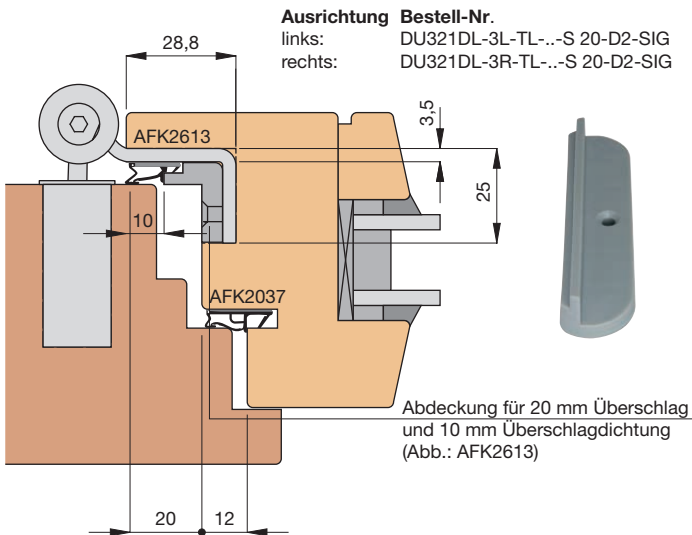

20 mm Überschlag - Überschlagdichtung 10 mm - 20-D2

20 mm Überschlag - Überschlagdichtung 20 mm - 20-D3

20 mm Überschlag - Überschlagdichtung 10 mm - 20-D2

20 mm Überschlag - Überschlagdichtung 10 mm - 20-D2 - kombiniert mit Distanzplatte DPL-DUP-03

Einbaumasse sind profilabhängig!

Duplex 321

mit Kunststoff-Abdeckungen für 20 mm Überschlag

original **ANUBA**

20 mm Überschlag - Überschlagdichtung 12 mm - 20-D4

20 mm Überschlag - Überschlagdichtung 12 mm - 20-D4

20 mm Überschlag - Überschlagdichtung 12 mm - 20-D4 - kombiniert mit Distanzplatte DPL-DUP-03

Einbaumasse sind profilabhängig!