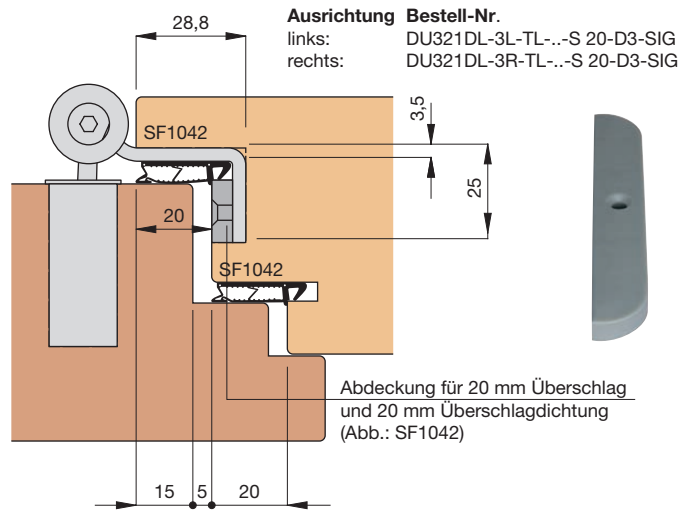

20 mm Überschlag - Überschlagdichtung 10 mm - 20-D2

20 mm Überschlag - Überschlagdichtung 20 mm - 20-D3

20 mm Überschlag - Überschlagdichtung 10 mm - 20-D2

20 mm Überschlag - Überschlagdichtung 10 mm - 20-D2 - kombiniert mit Distanzplatte DPL-DUP-03

Einbaumasse sind profilabhängig!

Duplex 321

mit Kunststoff-Abdeckungen für 20 mm Überschlag

original **ANUBA**

20 mm Überschlag - Überschlagdichtung 12 mm - 20-D4

20 mm Überschlag - Überschlagdichtung 12 mm - 20-D4

20 mm Überschlag - Überschlagdichtung 12 mm - 20-D4 - kombiniert mit Distanzplatte DPL-DUP-03

Einbaumasse sind profilabhängig!